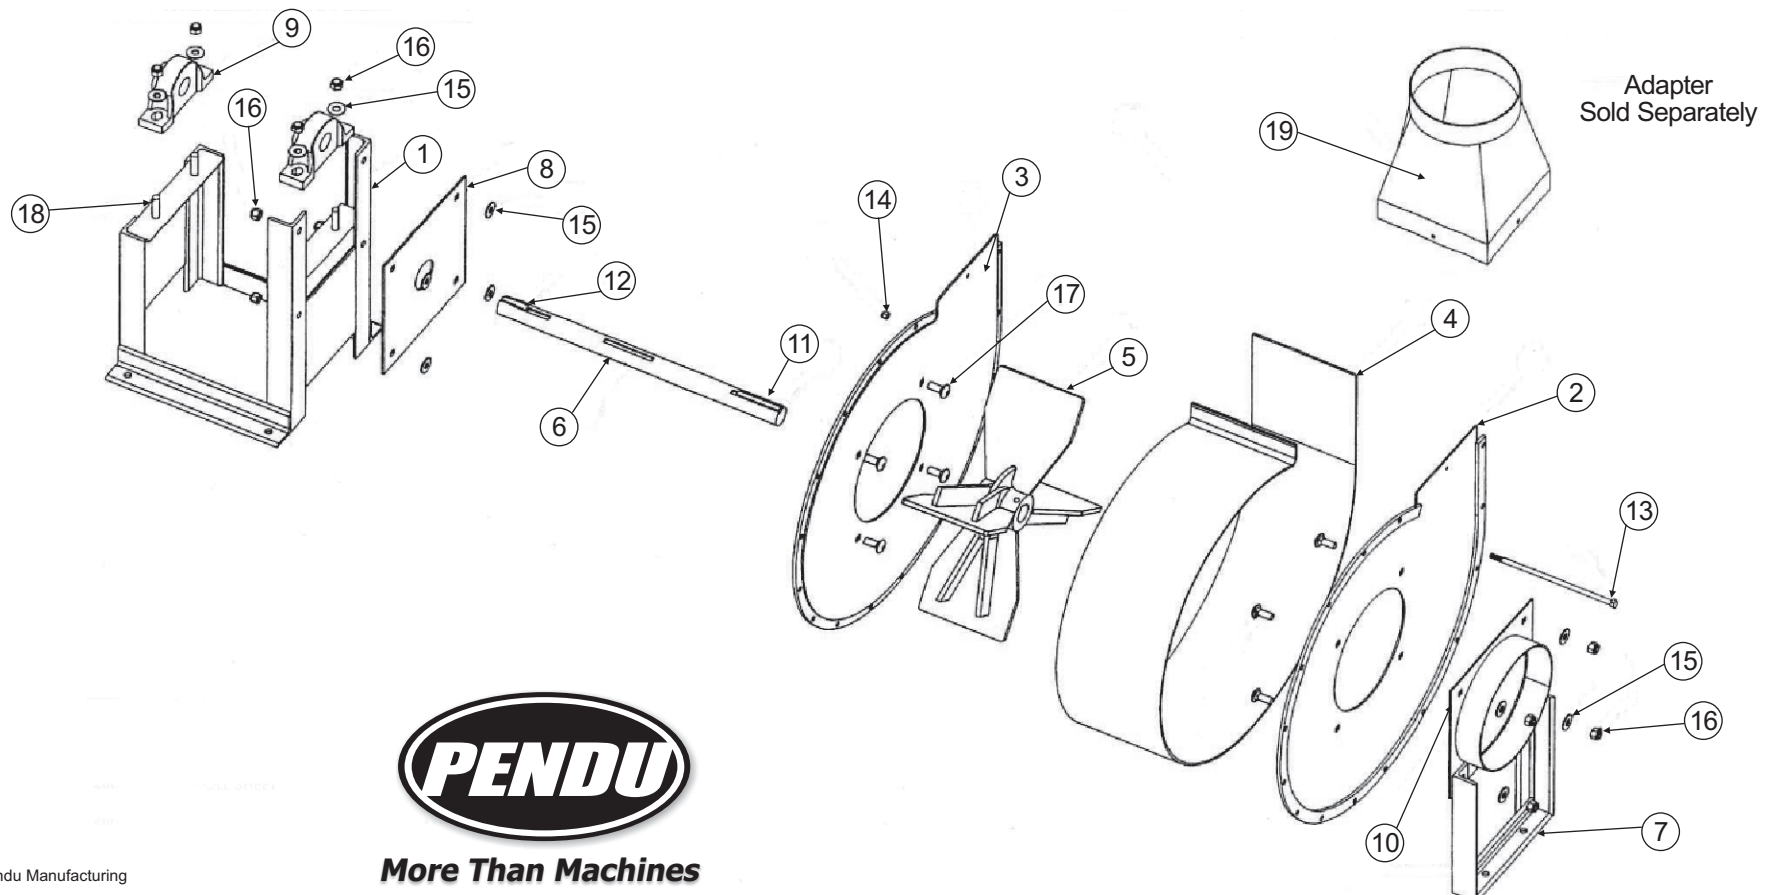

26" Blower - Parts and Assembly

ITEM NO.	QTY.	PART NO.	DESCRIPTION
1	1	26BLO200	FRAME
2	1	26BLO240	PLATE - INLET SIDE
3	1	26BLO230	PLATE - DRIVE SIDE
4	1	26BLO120	SCROLL SHEET
5	1	26BLO110	FAN
6	1	26BLO150	SHAFT
7	1	26BLO140	LEG
8	1	26BLO220	COVER - SHAFT
9	2	1010190	SHAFT BEARING
10	1	26BLO130	PLATE - INLET
11	1	0440165	KEY - FAN
12	1	0440164	KEY - DRIVE
13	15	0330168	3/8" - 16 X 10" HHCS
14	15	0350184	LOCKNUT
15	12	0360142	FLAT WASHER
16	12	0350184	LOCKNUT
17	8	0330378	CARRIAGE BOLT
18	4	0330203	1/2" - 13 X 2-1/4" HHCS
19	1	1140800	ADAPTER