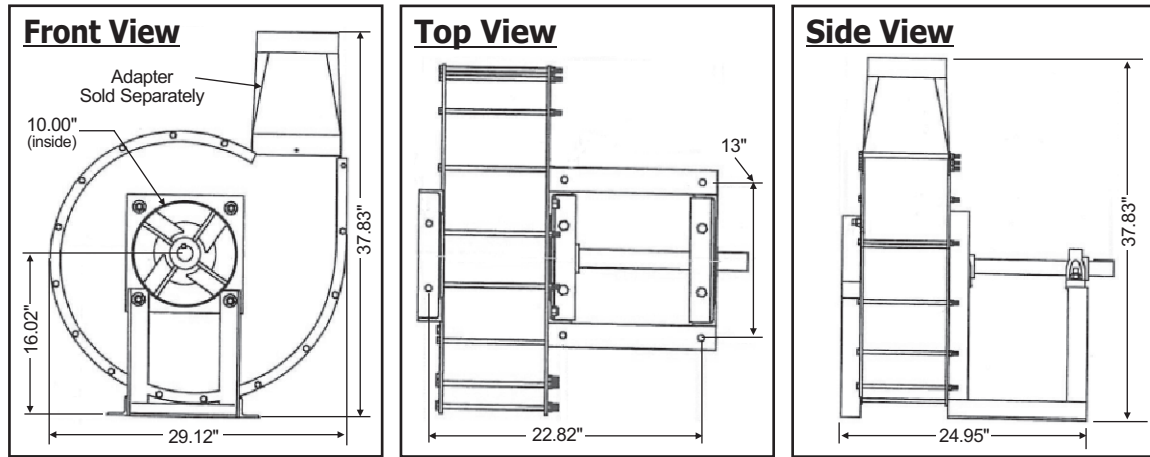

26" Blower - Parts and Assembly

ITEM NO.	QTY.	PART NO.	DESCRIPTION
1	1	26BLO200	FRAME
2	1	26BLO240	PLATE - INLET SIDE
3	1	26BLO230	PLATE - DRIVE SIDE
4	1	26BLO120	SCROLL SHEET
5	1	26BLO110	FAN
6	1	26BLO150	SHAFT
7	1	26BLO140	LEG
8	1	26BLO220	COVER - SHAFT
9	2	1010190	SHAFT BEARING
10	1	26BLO130	PLATE - INLET
11	1	0440165	KEY - FAN
12	1	0440164	KEY - DRIVE
13	15	0330168	3/8" - 16 X 10" HHCS
14	15	0350184	LOCKNUT
15	12	0360142	FLAT WASHER
16	12	0350184	LOCKNUT
17	8	0330378	CARRIAGE BOLT
18	4	0330203	1/2" - 13 X 2-1/4" HHCS
19	1	1140800	ADAPTER